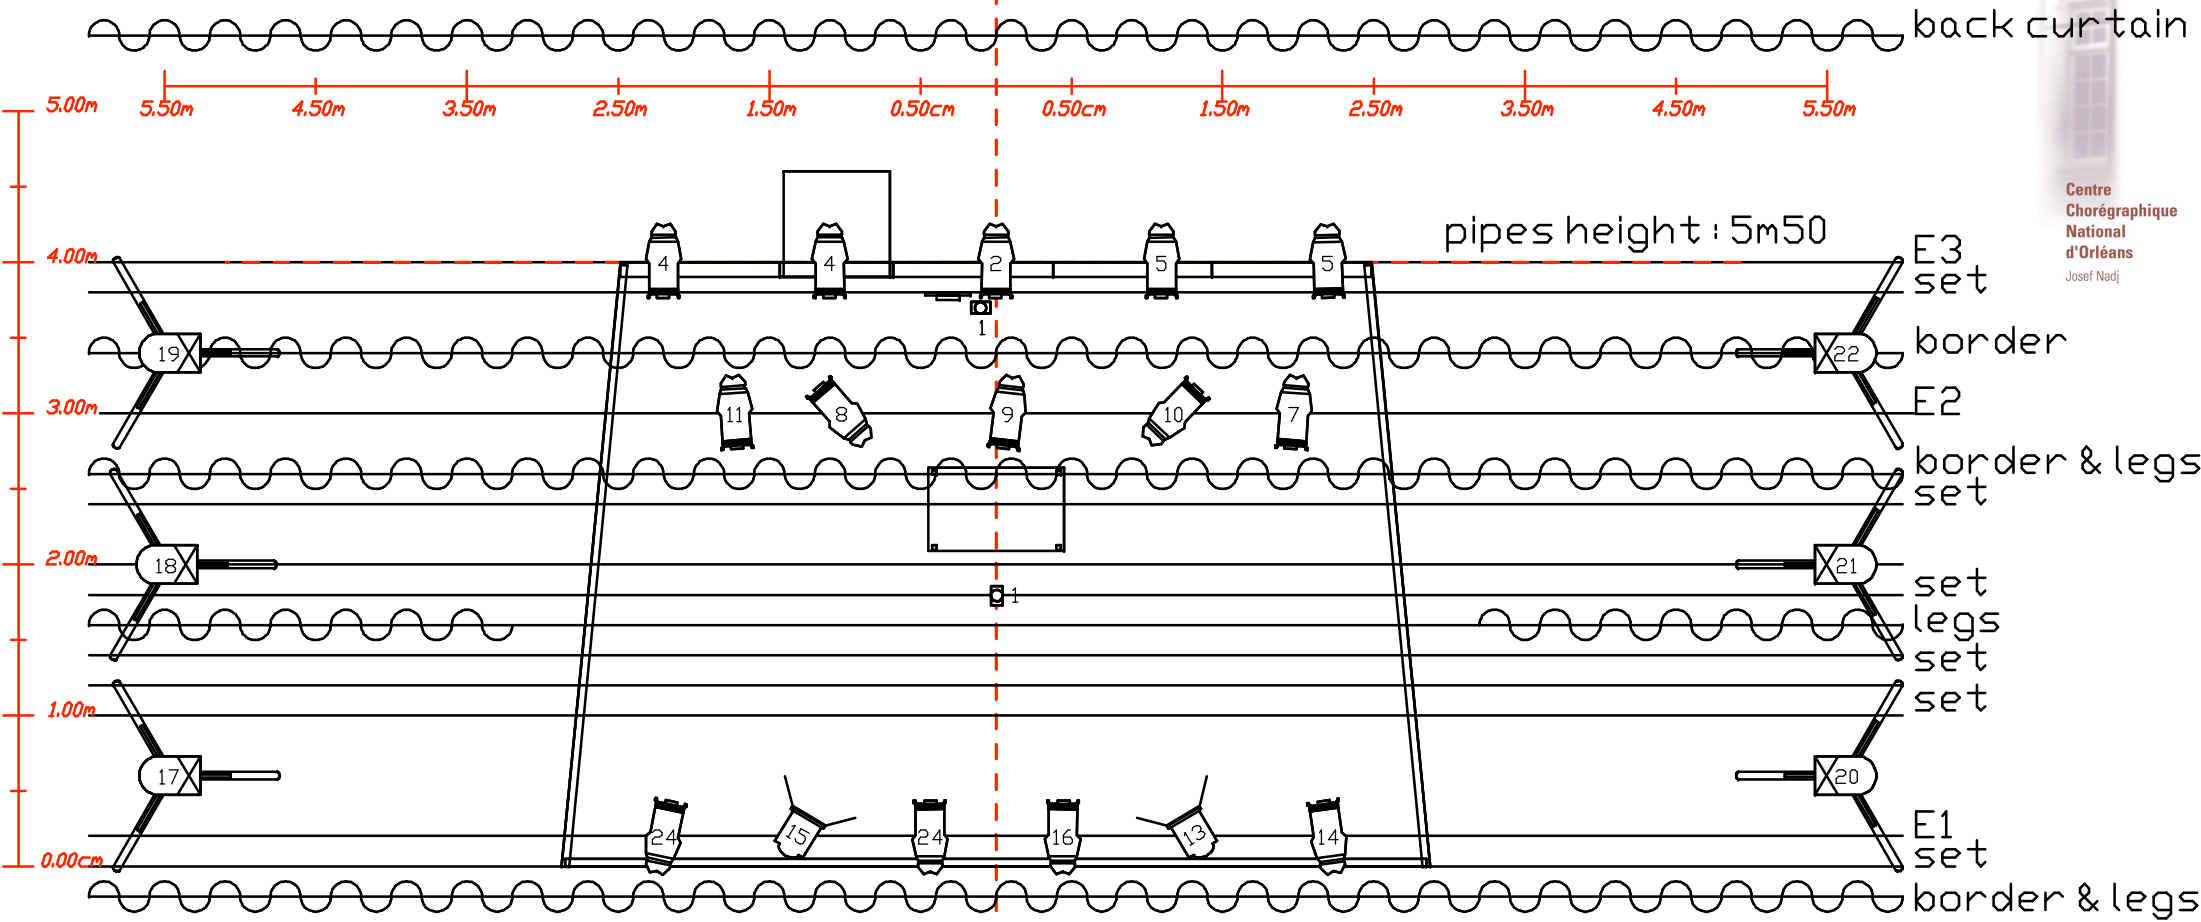

CCNO - WOYZECK - LIGHTING PLOT

Centre
Chorégraphique
National
d'Orléans
Josef Nadj

Symbol	Name	Count
	E.T.C. Zoom Source 4jr 25/50	14
	E.T.C. Zoom Source 4 15/30	5
	Fresnel 1kw	2
	Par 64 NSP	6

Woyzeck	
Lighting Operator:	Lionel Colet
contact :	regie@josefnadj.com
Plot Design:	www.highlight.fr
Venue:	
Designer:	Raymond Blot
Printed:	19/1/2009 2:33
Printed By:	highlight
File:	Woyzeck_v04